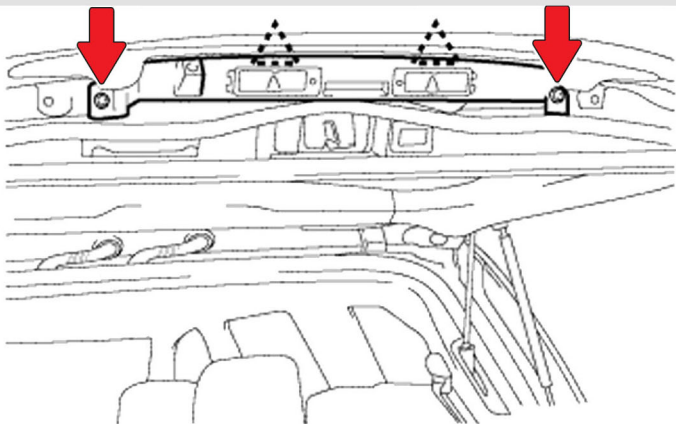

**Омыватель штатной
камеры заднего вида
Lexus LX
с 2007 по 2015 г.в.**

**Инструкция по
установке**

1 Снимите центральную облицовку двери багажного отделения.

2 Снимите левую и правую боковые облицовки двери багажного отделения.

3

Снимите облицовку двери багажника.

4

Торцевым ключом TORX T30 отверните **2 винта** и снимите облицовку двери багажного отделения в сборе.

5

Выверните **2 винта** с головкой TORX T30. Сожмите **усики** **пластиковых клипс**, либо отрежьте клипсы и снимите камеру.

6

Нажмите на **фиксатор разъема** как указано ниже и снимите разъем с камеры.

7 Отверните винты крепления камеры к штатному кронштейну и установите ее на новый кронштейн.

8 Снимите штатный соединительный уголок и замените его на тройник.

9

Шлангом соедините тройник с обратным клапаном, закрепите шланг стяжками на штатной проводке.

10 Установите камеру с кронштейном в штатное место. Включите омыватель переднего или заднего стекла в зависимости от того, к которому подключились. Убедитесь в отсутствии течей. Сборка осуществляется в обратной последовательности. При сборке убедитесь, что устанавливаемые накладки не пережимают шланг подачи жидкости к омывателю камеры. При необходимости отрегулируйте положение шарика для наилучшего омывания камеры.