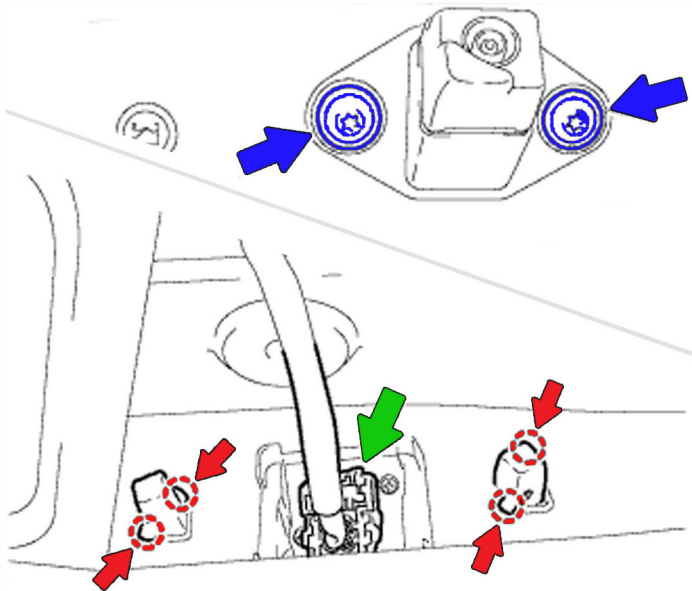

3

Снимите облицовку двери багажника.

4

Торцевым ключом TORX T30 отверните **2 винта** и снимите облицовку двери багажного отделения в сборе.

5

Выверните **2 винта** с головкой TORX T30. Сожмите **усики** **пластиковых клипс**, либо отрежьте клипсы и снимите камеру.

6

Нажмите на **фиксатор разъема** как указано ниже и снимите разъем с камеры.

7 Отверните винты крепления камеры к штатному кронштейну и установите ее на новый кронштейн.

8 Снимите штатный соединительный уголок и замените его на тройник.

9

Шлангом соедините тройник с обратным клапаном, закрепите шланг стяжками на штатной проводке.

10 Установите камеру с кронштейном в штатное место. Включите омыватель переднего или заднего стекла в зависимости от того, к которому подключились. Убедитесь в отсутствии течей. Сборка осуществляется в обратной последовательности. При сборке убедитесь, что устанавливаемые накладки не пережимают шланг подачи жидкости к омывателю камеры. При необходимости отрегулируйте положение шарика для наилучшего омывания камеры.

! **Отрегулируйте форсунку так, чтобы струя разбивалась о ближний к ней край объектива.**

11

Для регулировки форсунки используйте кнопку - гвоздь (в комплекте), согнув её плоскогубцами, как это показано на рисунке.