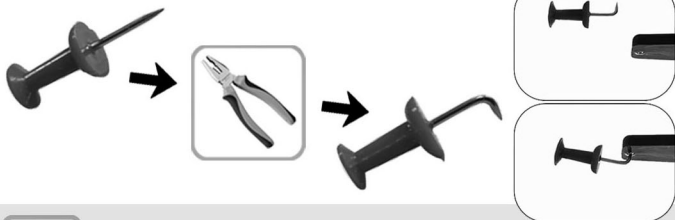

11

Для регулировки форсунки используйте кнопку - гвоздь (в комплекте), согнув её плоскогубцами, как это показано на рисунке.

Список необходимого инструмента:

- Пластиковый съемник для обивок
- Отвертка TORX T30
- Отвертка PH1
- Плоскогубцы
- Бокорезы

Комплектация:

- Инструкция по установке	1 шт.
- Кронштейн Омывателя	1 шт.
- Клипса	2 шт.
- Шланг	1,7 м.
- Обратный клапан	1 шт.
- Тройник	1 шт.
- Пластиковые хомуты (стяжки)	6 шт.
- Кнопка-гвоздь	1 шт.