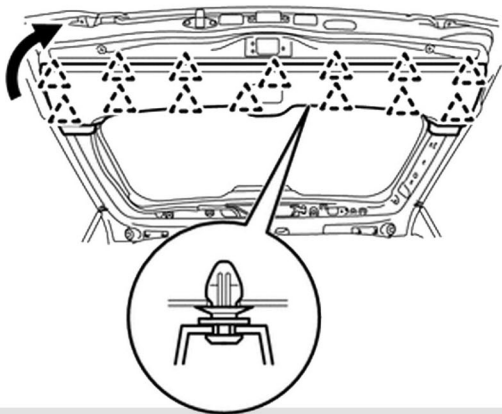

**Омыватель штатной
камеры заднего вида
Lexus LX
с 2007 по 2015 г.в.**

**Инструкция по
установке**

1 Снимите центральную облицовку двери багажного отделения.

2 Снимите левую и правую боковые облицовки двери багажного отделения.

3

Снимите облицовку двери багажника.

4

Торцевым ключом TORX T30 отверните **2 винта** и снимите облицовку двери багажного отделения в сборе.

5

Выверните **2 винта** с головкой TORX T30. Сожмите **усики** **пластиковых клипс**, либо отрежьте клипсы и снимите камеру.

6

Нажмите на **фиксатор разъема** как указано ниже и снимите разъем с камеры.

7 Отверните винты крепления камеры к штатному кронштейну и установите ее на новый кронштейн.

8 Снимите штатный соединительный уголок и замените его на тройник.

9

Шлангом соедините тройник с обратным клапаном, закрепите шланг стяжками на штатной проводке.

10 Установите камеру с кронштейном в штатное место. Включите омыватель переднего или заднего стекла в зависимости от того, к которому подключились. Убедитесь в отсутствии течей. Сборка осуществляется в обратной последовательности. При сборке убедитесь, что устанавливаемые накладки не пережимают шланг подачи жидкости к омывателю камеры. При необходимости отрегулируйте положение шарика для наилучшего омывания камеры.