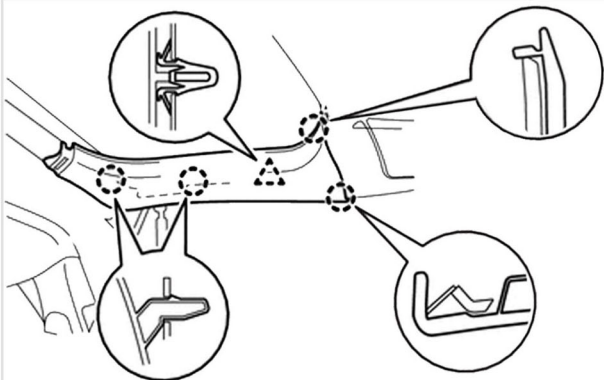

**Омыватель штатной
камеры заднего вида
Lexus LX
с 2007 по 2015 г.в.**

**Инструкция по
установке**

1 Снимите центральную облицовку двери багажного отделения.

2 Снимите левую и правую боковые облицовки двери багажного отделения.

6

Нажмите на **фиксатор разъема** как указано ниже и снимите разъем с камеры.

7 Отверните винты крепления камеры к штатному кронштейну и установите ее на новый кронштейн.

8 Снимите штатный соединительный уголок и замените его на тройник.

9

Шлангом соедините тройник с обратным клапаном, закрепите шланг стяжками на штатной проводке.

10 Установите камеру с кронштейном в штатное место. Включите омыватель переднего или заднего стекла в зависимости от того, к которому подключились. Убедитесь в отсутствии течей. Сборка осуществляется в обратной последовательности. При сборке убедитесь, что устанавливаемые накладки не пережимают шланг подачи жидкости к омывателю камеры. При необходимости отрегулируйте положение шарика для наилучшего омывания камеры.

! **Отрегулируйте форсунку так, чтобы струя разбивалась о ближний к ней край объектива.**

11

Для регулировки форсунки используйте кнопку - гвоздь (в комплекте), согнув её плоскогубцами, как это показано на рисунке.