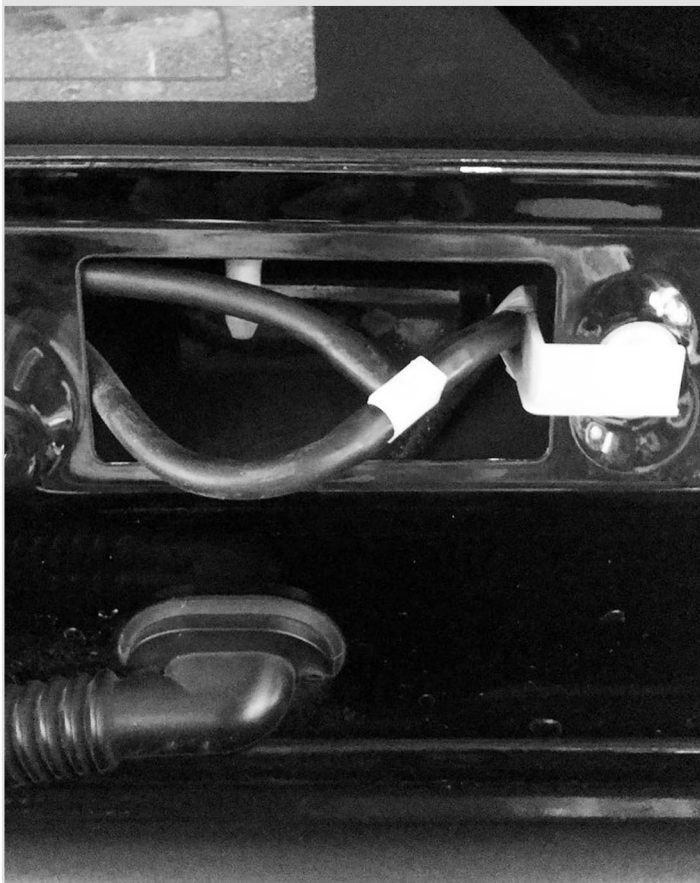

6

Нажмите на **фиксатор разъема** как указано ниже и снимите разъем с камеры.

7 Отверните винты крепления камеры к штатному кронштейну и установите ее на новый кронштейн.

8 Снимите штатный соединительный уголок и замените его на тройник.

9

Шлангом соедините тройник с обратным клапаном, закрепите шланг стяжками на штатной проводке.

10 Установите камеру с кронштейном в штатное место. Включите омыватель переднего или заднего стекла в зависимости от того, к которому подключились. Убедитесь в отсутствии течей. Сборка осуществляется в обратной последовательности. При сборке убедитесь, что устанавливаемые накладки не пережимают шланг подачи жидкости к омывателю камеры. При необходимости отрегулируйте положение шарика для наилучшего омывания камеры.