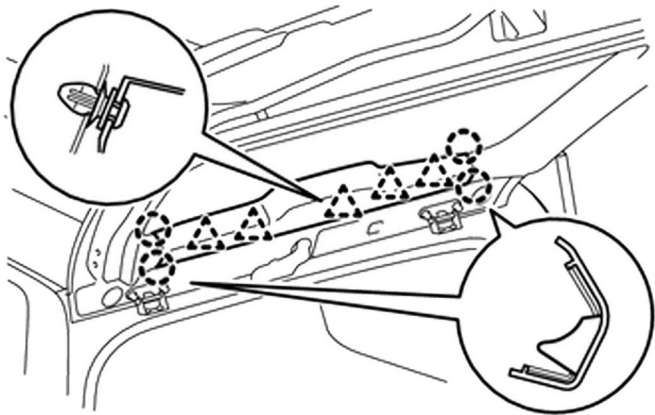

**Омыватель штатной
камеры заднего вида
Lexus LX
с 2007 по 2015 г.в.**

**Инструкция по
установке**

1 Снимите центральную облицовку двери багажного отделения.

2 Снимите левую и правую боковые облицовки двери багажного отделения.

6

Нажмите на **фиксатор разъема** как указано ниже и снимите разъем с камеры.

7 Отверните винты крепления камеры к штатному кронштейну и установите ее на новый кронштейн.

8 Снимите штатный соединительный уголок и замените его на тройник.

9

Шлангом соедините тройник с обратным клапаном, закрепите шланг стяжками на штатной проводке.

10 Установите камеру с кронштейном в штатное место. Включите омыватель переднего или заднего стекла в зависимости от того, к которому подключились. Убедитесь в отсутствии течей. Сборка осуществляется в обратной последовательности. При сборке убедитесь, что устанавливаемые накладки не пережимают шланг подачи жидкости к омывателю камеры. При необходимости отрегулируйте положение шарика для наилучшего омывания камеры.

! **Отрегулируйте форсунку так, чтобы струя разбивалась о ближний к ней край объектива.**

11

Для регулировки форсунки используйте кнопку - гвоздь (в комплекте), согнув её плоскогубцами, как это показано на рисунке.