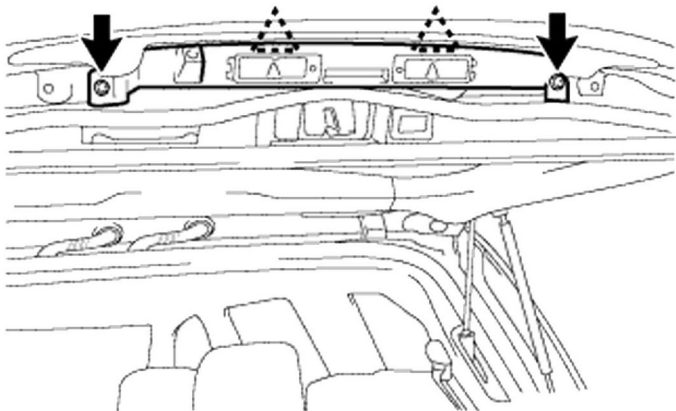

**Омыватель штатной
камеры заднего вида
Lexus LX
с 2015 по 2021 г.в.**

**Инструкция по
установке**

1 Снимите центральную облицовку двери багажного отделения.

2 Снимите левую и правую боковые облицовки двери багажного отделения.

3

Снимите облицовку двери багажника.

4

Торцевым ключом TORX T30 отверните 2 винта и снимите облицовку двери багажного отделения в сборе.

5

Выверните **2 винта** с головкой TORX T30.
Сожмите **усики пластиковых клипс**,
либо отрежьте клипсы и снимите камеру.

6

Нажмите на фиксатор разъема как указано
ниже и снимите разъем с камеры.

7

Отверните винты крепления камеры к штатному кронштейну, снимите колпачок камеры с штатного кронштейна и установите их на новый кронштейн.

8

Снимите штатный соединительный уголок и замените его на тройник.

9

Шлангом соедините тройник с обратным клапаном, закрепите шланг стяжками на штатной проводке.

10 Установите камеру с кронштейном в штатное место. Включите омыватель переднего или заднего стекла в зависимости от того, к которому подключились. Убедитесь в отсутствии течей. Сборка осуществляется в обратной последовательности. При сборке убедитесь, что устанавливаемые накладки не пережимают шланг подачи жидкости к омывателю камеры. При необходимости отрегулируйте положение шарика для наилучшего омывания камеры.