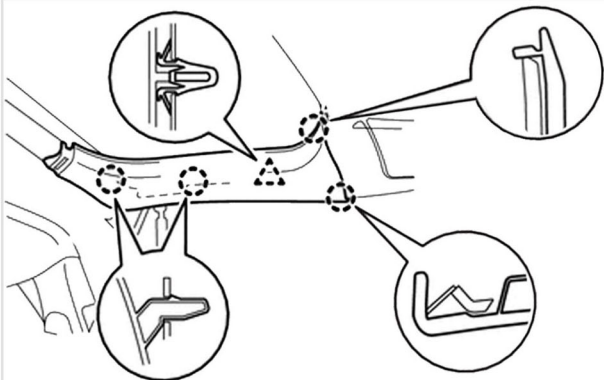

**Омыватель штатной
камеры заднего вида
Lexus LX
с 2015 по 2021 г.в.**

**Инструкция по
установке**

1 Снимите центральную облицовку двери багажного отделения.

2 Снимите левую и правую боковые облицовки двери багажного отделения.

3

Снимите облицовку двери багажника.

4

Торцевым ключом TORX T30 отверните 2 винта и снимите облицовку двери багажного отделения в сборе.

5

Выверните **2 винта** с головкой TORX T30.
Сожмите **усики пластиковых клипс**,
либо отрежьте клипсы и снимите камеру.

6

Нажмите на фиксатор разъема как указано
ниже и снимите разъем с камеры.

7

Отверните винты крепления камеры к штатному кронштейну, снимите колпачок камеры с штатного кронштейна и установите их на новый кронштейн.

8

Снимите штатный соединительный уголок и замените его на тройник.

9

Шлангом соедините тройник с обратным клапаном, закрепите шланг стяжками на штатной проводке.

10 Установите камеру с кронштейном в штатное место. Включите омыватель переднего или заднего стекла в зависимости от того, к которому подключились. Убедитесь в отсутствии течей. Сборка осуществляется в обратной последовательности. При сборке убедитесь, что устанавливаемые накладки не пережимают шланг подачи жидкости к омывателю камеры. При необходимости отрегулируйте положение шарика для наилучшего омывания камеры.