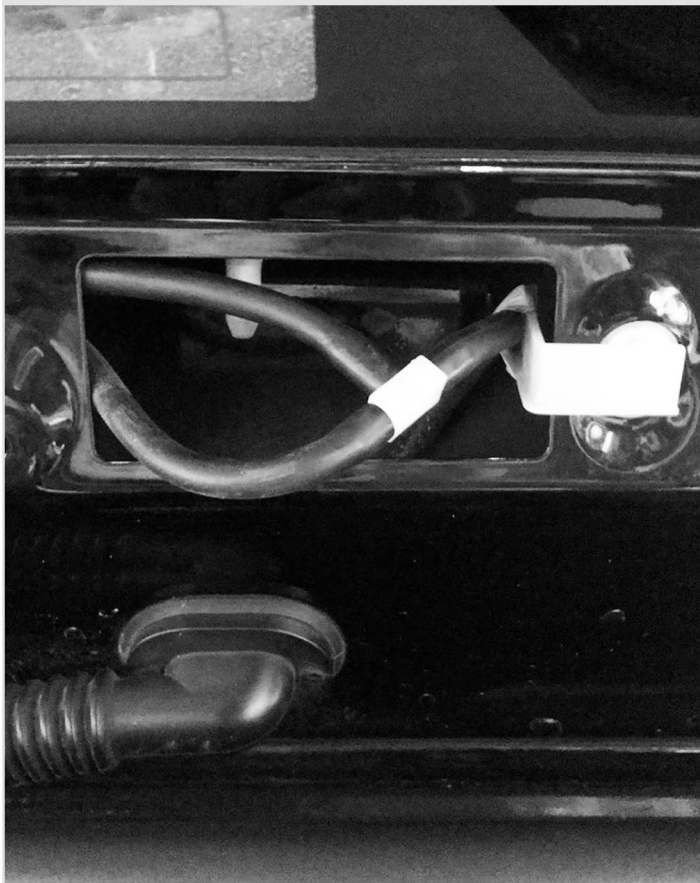

6

Нажмите на фиксатор разъема как указано
ниже и снимите разъем с камеры.

7

Отверните винты крепления камеры к штатному кронштейну, снимите колпачок камеры с штатного кронштейна и установите их на новый кронштейн.

8

Снимите штатный соединительный уголок и замените его на тройник.

9

Шлангом соедините тройник с обратным клапаном, закрепите шланг стяжками на штатной проводке.

10 Установите камеру с кронштейном в штатное место. Включите омыватель переднего или заднего стекла в зависимости от того, к которому подключились. Убедитесь в отсутствии течей. Сборка осуществляется в обратной последовательности. При сборке убедитесь, что устанавливаемые накладки не пережимают шланг подачи жидкости к омывателю камеры. При необходимости отрегулируйте положение шарика для наилучшего омывания камеры.