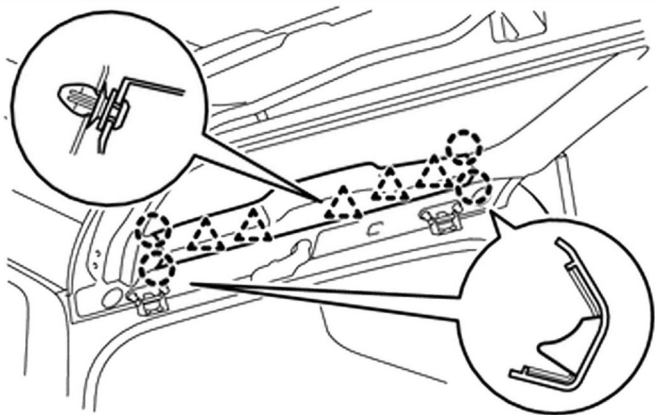

**Омыватель штатной
камеры заднего вида
Lexus LX
с 2015 по 2021 г.в.**

**Инструкция по
установке**

1 Снимите центральную облицовку двери багажного отделения.

2 Снимите левую и правую боковые облицовки двери багажного отделения.

3

Снимите облицовку двери багажника.

4

Торцевым ключом TORX T30 отверните 2 винта и снимите облицовку двери багажного отделения в сборе.

5

Выверните **2 винта** с головкой TORX T30.
Сожмите **усики пластиковых клипс**,
либо отрежьте клипсы и снимите камеру.

6

Нажмите на фиксатор разъема как указано
ниже и снимите разъем с камеры.

7

Отверните винты крепления камеры к штатному кронштейну, снимите колпачок камеры с штатного кронштейна и установите их на новый кронштейн.

8

Снимите штатный соединительный уголок и замените его на тройник.

9

Шлангом соедините тройник с обратным клапаном, закрепите шланг стяжками на штатной проводке.

10 Установите камеру с кронштейном в штатное место. Включите омыватель переднего или заднего стекла в зависимости от того, к которому подключились. Убедитесь в отсутствии течей. Сборка осуществляется в обратной последовательности. При сборке убедитесь, что устанавливаемые накладки не пережимают шланг подачи жидкости к омывателю камеры. При необходимости отрегулируйте положение шарика для наилучшего омывания камеры.