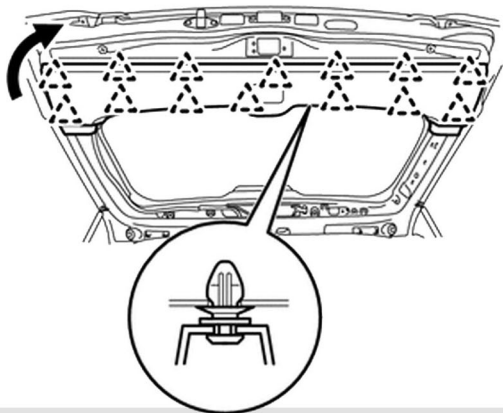

**Омыватель штатной
камеры заднего вида
Lexus LX
с 2015 по 2021 г.в.**

**Инструкция по
установке**

1 Снимите центральную облицовку двери багажного отделения.

2 Снимите левую и правую боковые облицовки двери багажного отделения.

3

Снимите облицовку двери багажника.

4

Торцевым ключом TORX T30 отверните 2 винта и снимите облицовку двери багажного отделения в сборе.

5

Выверните **2 винта** с головкой TORX T30.
Сожмите **усики пластиковых клипс**,
либо отрежьте клипсы и снимите камеру.

6

Нажмите на фиксатор разъема как указано
ниже и снимите разъем с камеры.

7

Отверните винты крепления камеры к штатному кронштейну, снимите колпачок камеры с штатного кронштейна и установите их на новый кронштейн.

8

Снимите штатный соединительный уголок и замените его на тройник.

9

Шлангом соедините тройник с обратным клапаном, закрепите шланг стяжками на штатной проводке.

10 Установите камеру с кронштейном в штатное место. Включите омыватель переднего или заднего стекла в зависимости от того, к которому подключились. Убедитесь в отсутствии течей. Сборка осуществляется в обратной последовательности. При сборке убедитесь, что устанавливаемые накладки не пережимают шланг подачи жидкости к омывателю камеры. При необходимости отрегулируйте положение шарика для наилучшего омывания камеры.