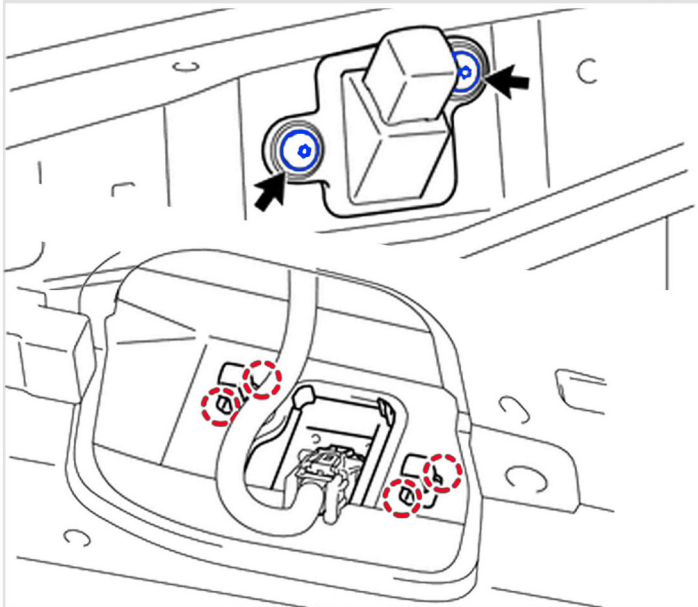

3

Снимите облицовку двери багажника.

4

Торцевым ключом TORX T30 отверните 2 винта и снимите облицовку двери багажного отделения в сборе.

5

Выверните **2 винта** с головкой TORX T30.
Сожмите **усики пластиковых клипс**,
либо отрежьте клипсы и снимите камеру.

6

Нажмите на фиксатор разъема как указано
ниже и снимите разъем с камеры.

7

Отверните винты крепления камеры к штатному кронштейну, снимите колпачок камеры с штатного кронштейна и установите их на новый кронштейн.

8

Снимите штатный соединительный уголок и замените его на тройник.

9

Шлангом соедините тройник с обратным клапаном, закрепите шланг стяжками на штатной проводке.

10 Установите камеру с кронштейном в штатное место. Включите омыватель переднего или заднего стекла в зависимости от того, к которому подключились. Убедитесь в отсутствии течей. Сборка осуществляется в обратной последовательности. При сборке убедитесь, что устанавливаемые накладки не пережимают шланг подачи жидкости к омывателю камеры. При необходимости отрегулируйте положение шарика для наилучшего омывания камеры.