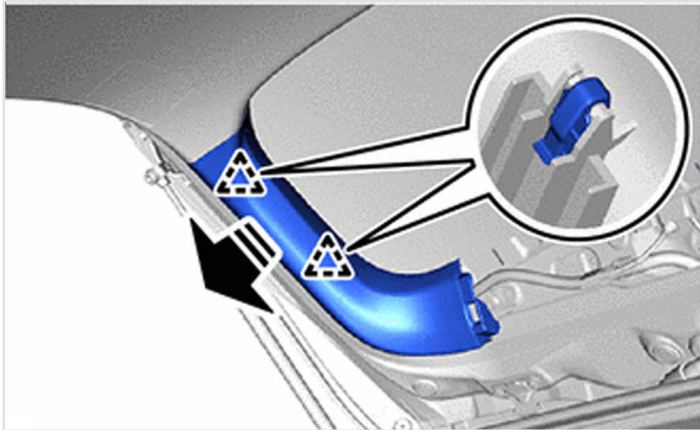

**Омыватель штатной
камеры заднего вида
Toyota RAV4 XA50
с 2019 г.в.**

**Инструкция по
установке**

1 Снимите центральную облицовку двери багажного отделения.

2 Снимите левую и правую боковые облицовки двери багажного отделения.

9 С внутренней стороны двери, используя плоскогубцы, сожмите **фиксаторы крепежных клипс** и вытолкните их наружу. Снимите камеру вместе с установочной площадкой (кронштейном).

10 Нажмите на фиксатор разъем и снимите разъем с камеры. Отверните винты крепления камеры к штатному кронштейну и установите ее на новый кронштейн.

11 Снимите штатный соединительный уголок и замените его на **тройник**. Соедините тройник с клапаном шлангом, закрепите его стяжками на штатной проводке.

12 Установите кронштейн на штатное место **и только потом вставьте клипсы и закрутите винты.**