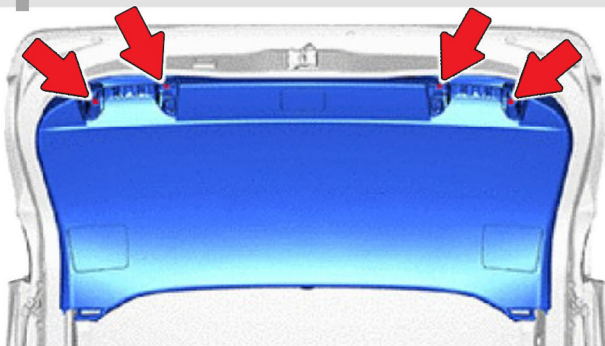

4

Выверните **четыре болта** крепления ручек двери багажного отделения.