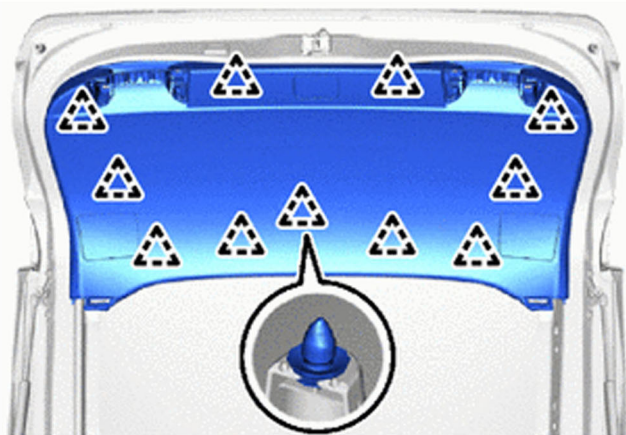

**Омыватель штатной
камеры заднего вида
Toyota RAV4 XA50
с 2019 г.в.**

**Инструкция по
установке**

1 Снимите центральную облицовку двери багажного отделения.

2 Снимите левую и правую боковые облицовки двери багажного отделения.

3

Снимите накладки ручек двери багажного отделения.

4

Выверните **четыре болта** крепления ручек двери багажного отделения.

5 Снимите облицовку двери багажного отделения.

6 Выверните **четыре болта**, обозначенные на схеме синим цветом.

9 С внутренней стороны двери, используя плоскогубцы, сожмите **фиксаторы крепежных клипс** и вытолкните их наружу. Снимите камеру вместе с установочной площадкой (кронштейном).

10 Нажмите на фиксатор разъем и снимите разъем с камеры. Отверните винты крепления камеры к штатному кронштейну и установите ее на новый кронштейн.

11 Снимите штатный соединительный уголок и замените его на **тройник**. Соедините тройник с клапаном шлангом, закрепите его стяжками на штатной проводке.

12 Установите кронштейн на штатное место **и только потом вставьте клипсы и закрутите винты.**