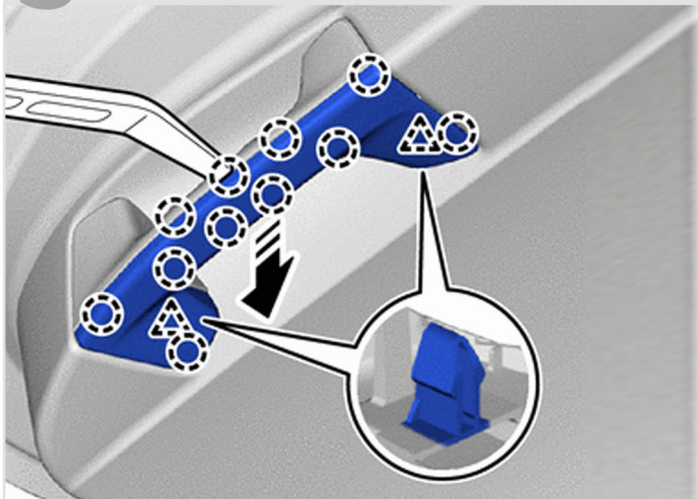

3

Снимите накладки ручек двери багажного отделения.