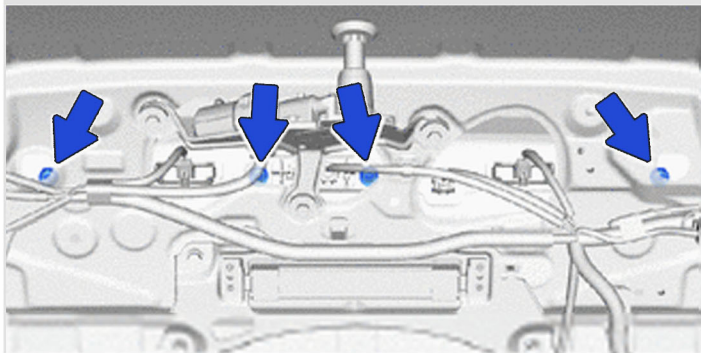

**Омыватель штатной
камеры заднего вида
Toyota RAV4 XA50
с 2019 г.в.**

**Инструкция по
установке**

1 Снимите центральную облицовку двери багажного отделения.

2 Снимите левую и правую боковые облицовки двери багажного отделения.

3

Снимите накладки ручек двери багажного отделения.

4

Выверните **четыре болта** крепления ручек двери багажного отделения.

5 Снимите облицовку двери багажного отделения.

6 Выверните **четыре болта**, обозначенные на схеме синим цветом.

9 С внутренней стороны двери, используя плоскогубцы, сожмите **фиксаторы крепежных клипс** и вытолкните их наружу. Снимите камеру вместе с установочной площадкой (кронштейном).

10 Нажмите на фиксатор разъем и снимите разъем с камеры. Отверните винты крепления камеры к штатному кронштейну и установите ее на новый кронштейн.

11 Снимите штатный соединительный уголок и замените его на **тройник**. Соедините тройник с клапаном шлангом, закрепите его стяжками на штатной проводке.

12 Установите кронштейн на штатное место **и только потом вставьте клипсы и закрутите винты.**