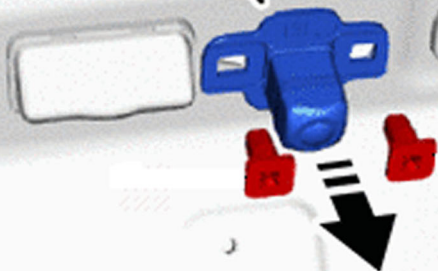

**Омыватель штатной
камеры заднего вида
Toyota RAV4 XA50
с 2019 г.в.**

**Инструкция по
установке**

1 Снимите центральную облицовку двери багажного отделения.

2 Снимите левую и правую боковые облицовки двери багажного отделения.

3

Снимите накладки ручек двери багажного отделения.

4

Выверните **четыре болта** крепления ручек двери багажного отделения.

5 Снимите облицовку двери багажного отделения.

6 Выверните **четыре болта**, обозначенные на схеме синим цветом.

9 С внутренней стороны двери, используя плоскогубцы, сожмите **фиксаторы крепежных клипс** и вытолкните их наружу. Снимите камеру вместе с установочной площадкой (кронштейном).

10 Нажмите на фиксатор разъем и снимите разъем с камеры. Отверните винты крепления камеры к штатному кронштейну и установите ее на новый кронштейн.

11 Снимите штатный соединительный уголок и замените его на **тройник**. Соедините тройник с клапаном шлангом, закрепите его стяжками на штатной проводке.

12 Установите кронштейн на штатное место **и только потом вставьте клипсы и закрутите винты.**