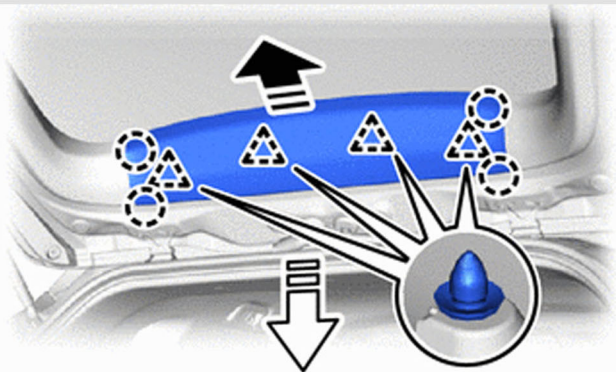

**Омыватель штатной
камеры заднего вида
Toyota RAV4 XA50
с 2019 г.в.**

**Инструкция по
установке**

1 Снимите центральную облицовку двери багажного отделения.

2 Снимите левую и правую боковые облицовки двери багажного отделения.

9 С внутренней стороны двери, используя плоскогубцы, сожмите **фиксаторы крепежных клипс** и вытолкните их наружу. Снимите камеру вместе с установочной площадкой (кронштейном).

10 Нажмите на фиксатор разъем и снимите разъем с камеры. Отверните винты крепления камеры к штатному кронштейну и установите ее на новый кронштейн.

11 Снимите штатный соединительный уголок и замените его на **тройник**. Соедините тройник с клапаном шлангом, закрепите его стяжками на штатной проводке.

12 Установите кронштейн на штатное место **и только потом вставьте клипсы и закрутите винты.**

13 Включите омыватель заднего стекла, убедитесь в отсутствии течей. При сборке авто в обратной последовательности убедитесь, что устанавливаемые накладки не пережимают шланг подачи жидкости.

Отрегулируйте форсунку так, чтобы струя разбивалась о ближний к ней край объектива.