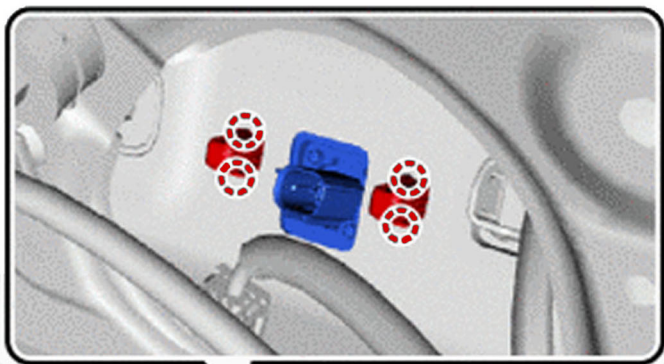

**Омыватель штатной
камеры заднего вида
Toyota RAV4 XA50
с 2019 г.в.**

**Инструкция по
установке**

1 Снимите центральную облицовку двери багажного отделения.

2 Снимите левую и правую боковые облицовки двери багажного отделения.

3

Снимите накладки ручек двери багажного отделения.

4

Выверните **четыре болта** крепления ручек двери багажного отделения.

5 Снимите облицовку двери багажного отделения.

6 Выверните **четыре болта**, обозначенные на схеме синим цветом.

9 С внутренней стороны двери, используя плоскогубцы, сожмите **фиксаторы крепежных клипс** и вытолкните их наружу. Снимите камеру вместе с установочной площадкой (кронштейном).

10 Нажмите на фиксатор разъем и снимите разъем с камеры. Отверните винты крепления камеры к штатному кронштейну и установите ее на новый кронштейн.

11 Снимите штатный соединительный уголок и замените его на **тройник**. Соедините тройник с клапаном шлангом, закрепите его стяжками на штатной проводке.

12 Установите кронштейн на штатное место **и только потом вставьте клипсы и закрутите винты.**