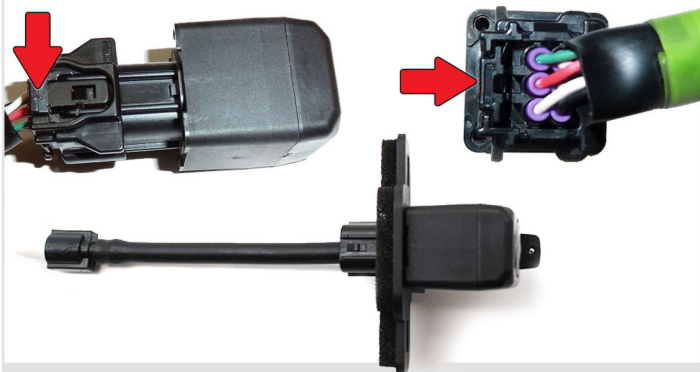

**Омыватель штатной
камеры заднего вида
Toyota RAV4 XA50
с 2019 г.в.**

**Инструкция по
установке**

1 Снимите центральную облицовку двери багажного отделения.

2 Снимите левую и правую боковые облицовки двери багажного отделения.

3

Снимите накладки ручек двери багажного отделения.

4

Выверните **четыре болта** крепления ручек двери багажного отделения.

5 Снимите облицовку двери багажного отделения.

6 Выверните **четыре болта**, обозначенные на схеме синим цветом.

9 С внутренней стороны двери, используя плоскогубцы, сожмите **фиксаторы крепежных клипс** и вытолкните их наружу. Снимите камеру вместе с установочной площадкой (кронштейном).

10 Нажмите на фиксатор разъем и снимите разъем с камеры. Отверните винты крепления камеры к штатному кронштейну и установите ее на новый кронштейн.

11 Снимите штатный соединительный уголок и замените его на **тройник**. Соедините тройник с клапаном шлангом, закрепите его стяжками на штатной проводке.

12 Установите кронштейн на штатное место **и только потом вставьте клипсы и закрутите винты.**