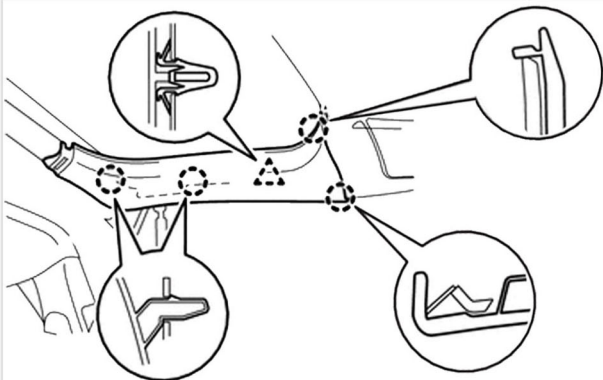

**Омыватель штатной  
камеры заднего вида  
Toyota Land Cruiser 200  
с 2007 по 2015 г.в.**

**Инструкция по  
установке**

**1** Снимите центральную облицовку двери багажного отделения.

**2** Снимите левую и правую боковые облицовки двери багажного отделения.

# 6

Нажмите на фиксатор разъема как указано ниже и снимите разъем с камеры.

# 8

Снимите штатный соединительный уголок и замените его на тройник.

9

Шлангом соедините тройник с обратным клапаном, закрепите шланг стяжками на штатной проводке.

**10** Установите камеру с кронштейном в штатное место. Включите омыватель переднего или заднего стекла в зависимости от того, к которому подключились. Убедитесь в отсутствии течей. Сборка осуществляется в обратной последовательности. При сборке убедитесь, что устанавливаемые наклейки не пережимают шланг подачи жидкости к омывателю камеры. При необходимости отрегулируйте положение шарика для наилучшего омывания камеры.

**!** При необходимости отрегулируйте форсунку так, чтобы струя разбивалась о ближний к ней край объектива.