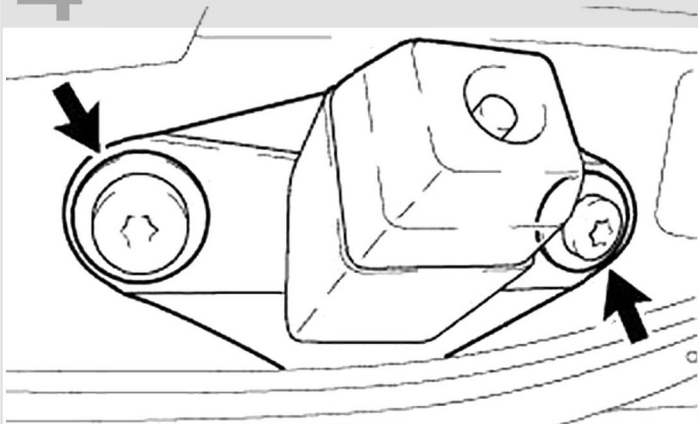

4

Выверните 2 винта с головкой TORX T30.