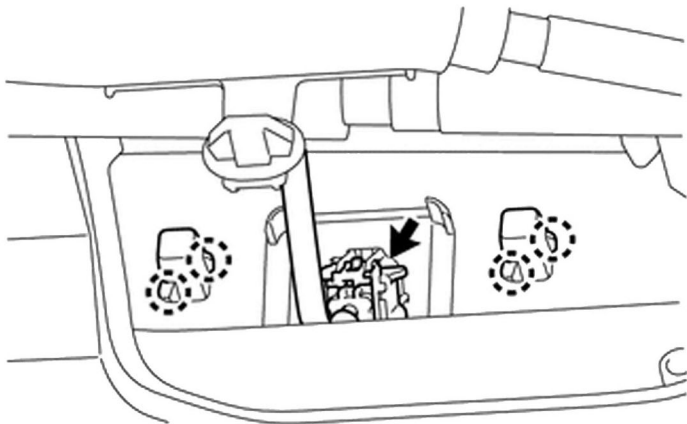

5

Сожмите усики пластиковых клипс, либо отрежьте клипсы и снимите камеру.