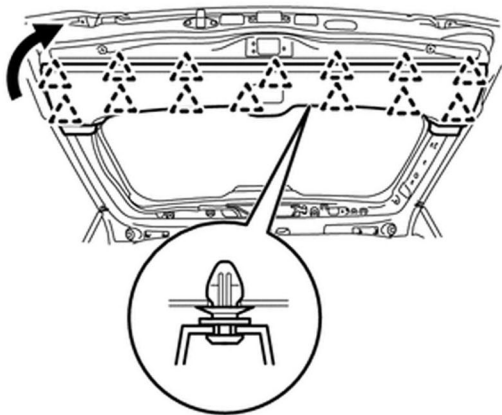

3

Снимите облицовку двери багажного отделения.