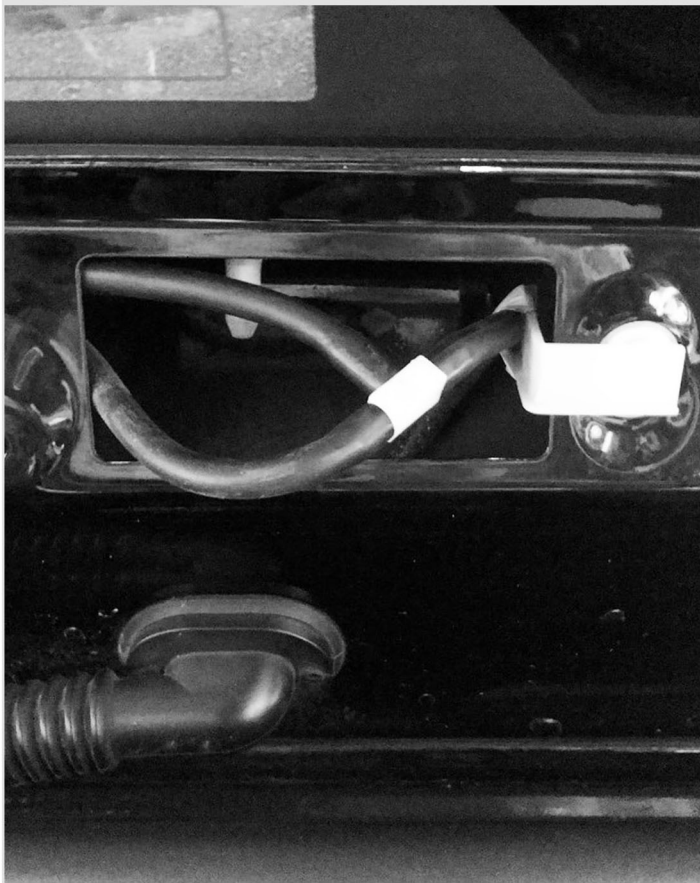

# 7

Отверните винты крепления камеры к штатному кронштейну и установите ее на новый кронштейн.

# 8

Снимите штатный соединительный уголок и замените его на тройник.

9

Шлангом соедините тройник с обратным клапаном, закрепите шланг стяжками на штатной проводке.

**10** Установите камеру с кронштейном в штатное место. Включите омыватель переднего или заднего стекла в зависимости от того, к которому подключились. Убедитесь в отсутствии течей. Сборка осуществляется в обратной последовательности. При сборке убедитесь, что устанавливаемые наклейки не пережимают шланг подачи жидкости к омывателю камеры. При необходимости отрегулируйте положение шарика для наилучшего омывания камеры.