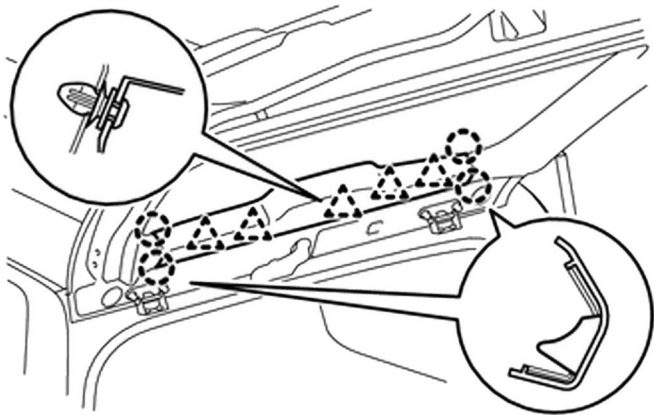

**Омыватель штатной  
камеры заднего вида  
Toyota Land Cruiser 200  
с 2007 по 2015 г.в.**

**Инструкция по  
установке**

**1** Снимите центральную облицовку двери багажного отделения.

**2** Снимите левую и правую боковые облицовки двери багажного отделения.

# 6

Нажмите на фиксатор разъема как указано ниже и снимите разъем с камеры.

# 8

Снимите штатный соединительный уголок и замените его на тройник.

9

Шлангом соедините тройник с обратным клапаном, закрепите шланг стяжками на штатной проводке.

**10** Установите камеру с кронштейном в штатное место. Включите омыватель переднего или заднего стекла в зависимости от того, к которому подключились. Убедитесь в отсутствии течей. Сборка осуществляется в обратной последовательности. При сборке убедитесь, что устанавливаемые наклейки не пережимают шланг подачи жидкости к омывателю камеры. При необходимости отрегулируйте положение шарика для наилучшего омывания камеры.

**!** При необходимости отрегулируйте форсунку так, чтобы струя разбивалась о ближний к ней край объектива.